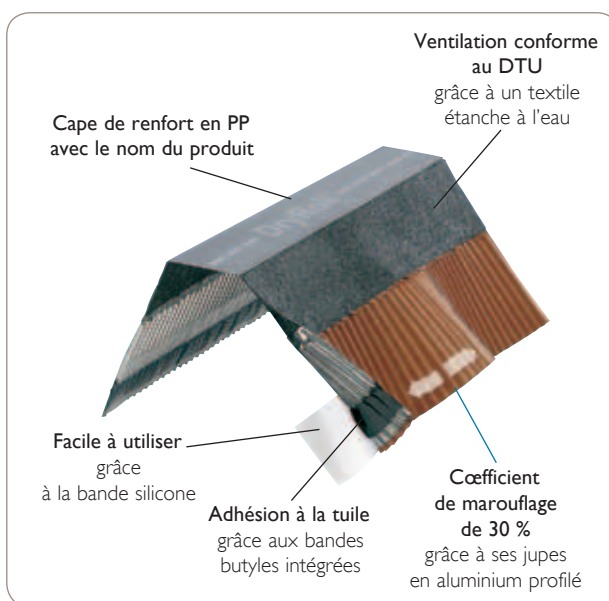

DRYROLL®

Closoir souple métallique ventilé pour faitage et arêtier

Composants de toiture

LEADER MONDIAL DES SOLUTIONS DE TOITURES

DRYROLL®

Closoir souple métallique ventilé pour faîtage et arêtier

- DRYROLL® possède bien sûr tous les avantages des closoirs souples à savoir :
 - **Facilité et rapidité de mise en œuvre,**
 - **Facilité de manipulation** (stockage, transport...),
 - **Solution sèche,**
 - Produit manufacturé assurant donc un **rendu constant.**
- DRYROLL® est un produit de bonne qualité à un prix raisonnable assurant les performances techniques nécessaires :
 - **Résistance,**
 - **Ventilation,**
 - **Étanchéité du faîtage** contre la pluie et la neige poudreuse.
- Disponible en rouge et ardoise.
- Peut être utilisé en faîtage et en arêtier.

CARACTERISTIQUES TECHNIQUES A NOTER

MATERIAUX

- Jupes en aluminium profilé,
- Partie centrale en textile étanche,
- Renfort de la zone de clouage.

SPECIFICATIONS

- Largeur / Longueur : 295 mm et 365 mm / 10 m.
- Coefficient de marouflage : 30 %.
- Coloris : Rouge et Ardoise
- Capacité de ventilation de 70 cm²/ml
- Pente mini de la toiture : 16°

CONDITIONNEMENT

- Carton de 4 rouleaux.
- Palette de 60 rouleaux (600 m)

MISE EN ŒUVRE

La pose s'effectue à froid :

- Dépoussiérer le support.
- Tracer "au bleu" la ligne de contact entre les faîtières et les tuiles.
- Dérouler entièrement DRYROLL® sur le faîtage ou l'arêtier et le fixer en son centre.
- Déplier les jupes du DRYROLL® afin qu'il s'adapte au profil de la tuile.
- Retirer les bandes de protection du butyle.
- Maroufler les parties latérales au profil de la tuile en insistant sur les bandes adhésives de manière à aller au creux de l'onde.
- S'assurer d'un recouvrement de 5 cm entre deux morceaux de DRYROLL®.